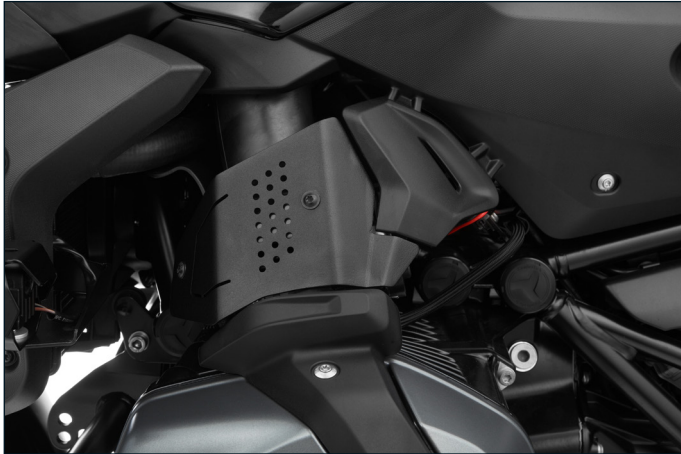

Integriertes Design: Die Abdeckung der Einspritzanlage passt sich dezent ins Design des beliebten Roadsters ein (Art.-Nr.: 42940-612)