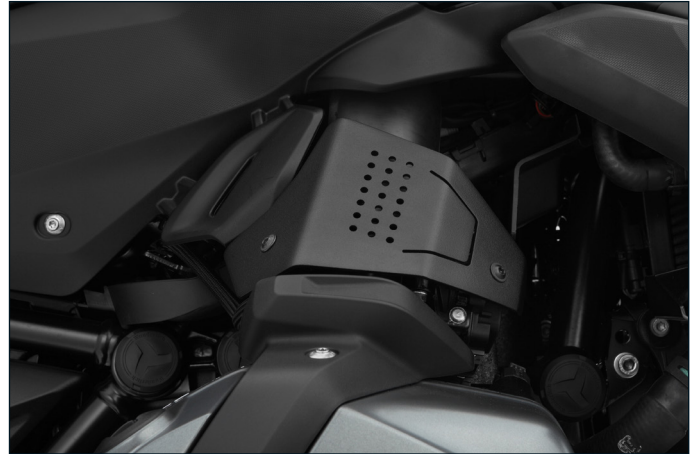

Die Einspritzanlagen-Abdeckung schützt gegen Manipulation der Anlage und der Steckverbinder (Art.-Nr.: 42940-602)