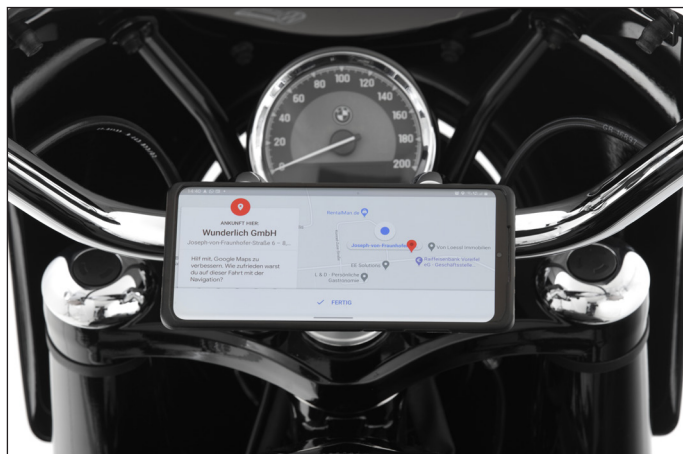

### Funktion

- Kompatibel mit fast allen gängigen Befestigungssystemen
- Bedien- und sichtergonomisch optimale Positionierung
- Sorgt für entspanntes und sicheres Fahren
- Einfache und sichere Montage an der originalen Lenkerklemmung

### Wunderlich Produktkategorie

- Ergonomie
- Multimedia

Er ermöglicht also das entspannte und sichere Fahren und Navigieren auf der BMW R 18. Nutzt man ihn nicht für Smartphone oder Navi, so bleibt er diskret im Hintergrund.